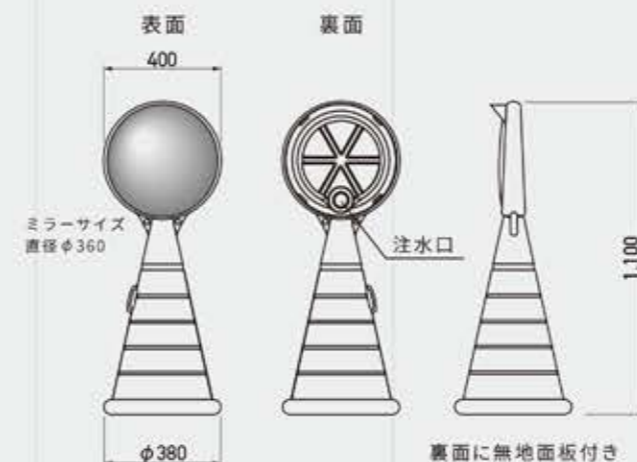

POP SIGN SERIES

CURVE MIRROR SIGN

ALL PLASTICS STAND SIGN

見通しの悪い場所に！
移動可能なミラーサイン

カーブミラーサイン

商品コード	G-5021-Y/G (色 イエロー/グレー)
サイズ	W400 × H1,100 × D380 mm
重量	4 kg (水満量時32kg)
材質	本体_ポリエチレン樹脂 ミラー_アクリル
耐風速	水満了時: 25m/s 砂満了時: 30m/s

スーパーカーブミラーサイン

商品コード	G-5061-Y/G (色 イエロー/グレー)
サイズ	W450 × H1,400 × D445 mm
重量	5 kg (水満量時48kg)
材質	本体_ポリエチレン樹脂 ミラー_アクリル
耐風速	水満了時: 20m/s 砂満了時: 25m/s

SPEC.

カーブミラーサイン

白無地面板

※面板材質: PET (1t)

ご希望でロードポップサイン®の面板を取付けることができます。(※別途費用がかかります)

スーパーカーブミラーサイン

白無地面板

※面板材質: PET (1.5t)

ご希望でスーパーロードポップサインの面板を取付けることができます。(※別途費用がかかります)

ミラー視野角表