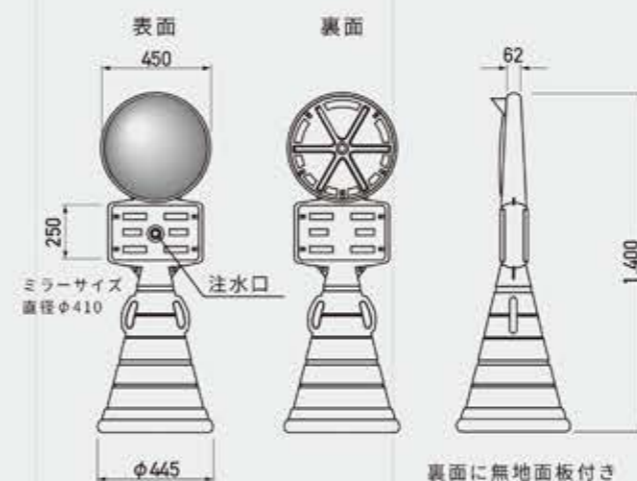

POP SIGN SERIES

CURVE MIRROR SIGN

ALL PLASTICS STAND SIGN

見通しの悪い場所に！
移動可能なミラーサイン

カーブミラーサイン

商品コード	G-5021-Y/G (色 イエロー/グレー)
サイズ	W400 × H1,100 × D380 mm
重量	4 kg (水満量時32kg)
材質	本体_ポリエチレン樹脂 ミラー_アクリル
耐風速	水満了時: 25m/s 砂満了時: 30m/s

スーパーカーブミラーサイン

商品コード	G-5061-Y/G (色 イエロー/グレー)
サイズ	W450 × H1,400 × D445 mm
重量	5 kg (水満量時48kg)
材質	本体_ポリエチレン樹脂 ミラー_アクリル
耐風速	水満了時: 20m/s 砂満了時: 25m/s

SPEC.

カーブミラーサイン

白無地面板

※面板材質: PET (1t)

ご希望でロードポップサイン®の面板を取付けることができます。(※別途費用がかかります)

スーパーカーブミラーサイン

白無地面板

※面板材質: PET (1.5t)

ご希望でスーパーロードポップサインの面板を取付けることができます。(※別途費用がかかります)

ミラー視野角表