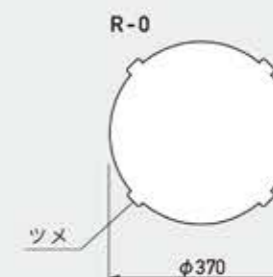

POP SIGN SERIES

CURVE MIRROR SIGN

ALL PLASTICS STAND SIGN

見通しの悪い場所に！
移動可能なミラーサイン

カーブミラーサイン

商品コード	G-5021-Y/G (色 イエロー/グレー)
サイズ	W400 × H1,100 × D380 mm
重量	4 kg (水満量時32kg)
材質	本体_ポリエチレン樹脂 ミラー_アクリル
耐風速	水満了時: 25m/s 砂満了時: 30m/s

スーパーカーブミラーサイン

商品コード	G-5061-Y/G (色 イエロー/グレー)
サイズ	W450 × H1,400 × D445 mm
重量	5 kg (水満量時48kg)
材質	本体_ポリエチレン樹脂 ミラー_アクリル
耐風速	水満了時: 20m/s 砂満了時: 25m/s

SPEC.

カーブミラーサイン

白無地面板

※面板材質: PET (1t)

ご希望でロードポップサイン®の面板を取付けることができます。(※別途費用がかかります)

スーパーカーブミラーサイン

白無地面板

※面板材質: PET (1.5t)

ご希望でスーパーロードポップサインの面板を取付けることができます。(※別途費用がかかります)

ミラー視野角表