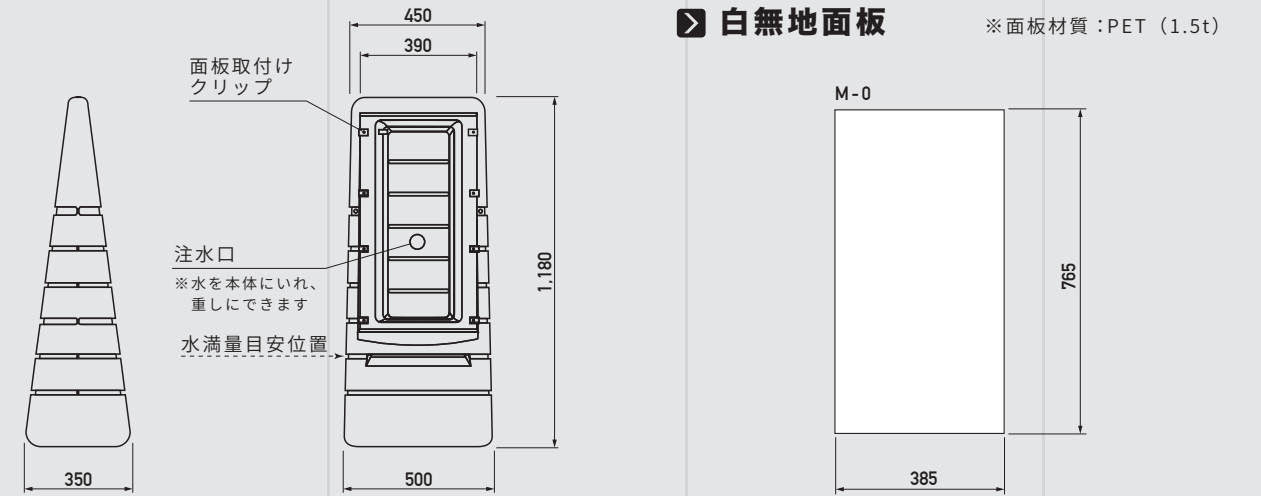

POP SIGN SERIES

MULTI POP SIGN

ALL PLASTICS STAND SIGN

表示面が広く様々な
内容が表示可能!

マルチポップサイン

商品コード	G-5029-Y/G (色 イエロー/グレー)
サイズ	W500 × H1,180 × D350 mm
重量	6 kg (水満量時59kg)
材質	本体_ポリエチレン樹脂 面板_PET (割れにくい樹脂)
耐風速	水満了時:20m/s 砂満了時:25m/s

「MPS」は株式会社GXコーポレーションの登録商標です。

SPEC.

白無地面板

※面板材質:PET (1.5t)

レギュラー面板

※レギュラー面板はシルク印刷(裏印刷)となっております

名入れ加工

レギュラー面板には店舗名などの文字をカッティングで入れることができます。